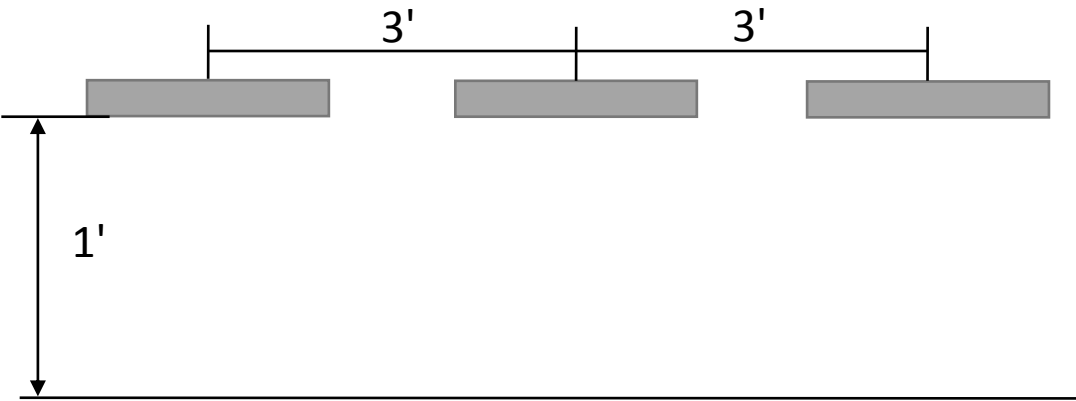

15446 Nuvi Hardscape	Photometric Data
-----------------------------	-------------------------

All Units in Foot Candles (f.c.)

1' Mounting Height 1 Fixture		
	0°	90°
1'	20.42	11.43
2'	4.8	3.4
3'	2.15	1.235
4'	1.102	0.545
5'	0.66	0.274
6'	0.427	0.144
7'	0.309	0.076
8'	0.231	0.039
9'	0.174	
10'	0.137	
11'	0.109	
12'	0.087	
13'	0.067	
14'	0.056	
15'		

1' Mounting Height 3 Fixtures 3' Apart		
	Straight	90°
1'	20.88	10.13
2'	5.66	10.44
3'	2.878	26.24
4'	1.768	6.27
5'	1.216	3.294
6'	0.884	1.198
7'	0.681	0.537
8'	0.526	0.271
9'	0.425	0.162
10'	0.35	0.093
11'	0.296	0.062
12'	0.253	0.047
13'	0.225	
14'	0.186	
15'	0.168	
16'	0.141	
17'	0.126	
18'	0.11	
19'	0.099	
20'	0.089	
21'	0.082	
22'	0.07	
23'	0.066	
24'	0.056	

2' Mounting Height 3 Fixtures 3' Apart		
	Straight	90°
1'	12.07	9.95
2'	6.12	10.34
3'	3.37	11.88
4'	2.078	8.14
5'	1.198	3.98
6'	1.151	1.971
7'	0.832	1.047
8'	0.66	0.609
9'	0.513	0.383
10'	0.411	0.237
11'	0.348	0.191
12'	0.292	0.152
13'	0.248	0.118
14'	0.213	0.092
15'	0.186	0.063
16'	0.159	0.053
17'	0.137	
18'	0.12	
19'	0.105	
20'	0.096	
21'	0.084	
22'	0.075	
23'	0.067	
24'	0.061	
25'	0.051	

3' Mounting Height 3 Fixtures 4' Apart		
	Straight	90°
1'	6.5	6.12
2'	4.31	5.23
3'	2.916	5.86
4'	1.986	6.36
5'	1.453	5.07
6'	1.089	3.113
7'	0.821	1.958
8'	0.637	0.928
9'	0.508	0.671
10'	0.424	0.462
11'	0.35	0.332
12'	0.293	0.252
13'	0.253	0.191
14'	0.223	0.147
15'	0.196	0.12
16'	0.161	0.093
17'	0.14	0.07
18'	0.121	0.058
19'	0.109	
20'	0.096	
21'	0.083	
22'	0.074	
23'	0.067	
24'	0.059	